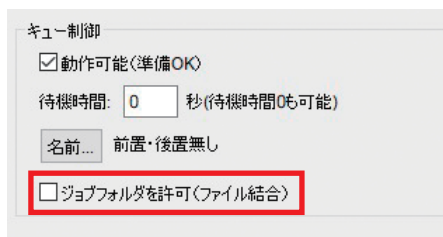

「QI+5」の新機能が使えるAdobe Acrobat PDF Libraryを搭載したスタンドアロンアプリケーション。ジョブフォルダ機能は、複数ファイルを自動結合し、自動化の適用業務を拡大。ホットフォルダ仕様の簡単操作でQI+5のシーケンスに連携し、シーケンスの共通利用や新規設定も可能。

ホットフォルダ運用

QHI はネットワーク上にホットフォルダを設定し、複数利用者が PDF ファイルの面付け処理が可能になるスタンドアロン製品です。定型化された面付け処理は、面付け経験の異なるオペレータでも均一な自動処理が可能です。

キューと呼ばれる 4 つの異なるフォルダから構成されており、直感的に操作できるインターフェイスで、オペレータの作業を軽減します。

複数の PDF ファイルを自動結合