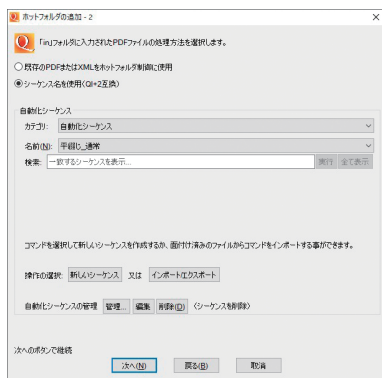

「QI+5」の新機能が使えるAdobe Acrobat PDF Libraryを搭載したスタンドアロンアプリケーション。ジョブフォルダ機能は、複数ファイルを自動結合し、自動化の適用業務を拡大。ホットフォルダ仕様の簡単操作でQI+5のシーケンスに連携し、シーケンスの共通利用や新規設定も可能。

ホットフォルダ運用

QHI はネットワーク上にホットフォルダを設定し、複数利用者が PDF ファイルの面付け処理が可能になるスタンドアロン製品です。定型化された面付け処理は、面付け経験の異なるオペレータでも均一な自動処理が可能です。

キューと呼ばれる 4 つの異なるフォルダから構成されており、直感的に操作できるインターフェイスで、オペレータの作業を軽減します。

複数の PDF ファイルを自動結合

ホットフォルダ指定画面

シーケンス設定画面

「in」フォルダ：
処理前の PDF ファイルを入れるフォルダです。

「done」フォルダ：

in に入ったオリジナルファイルは、done フォルダへ移動し、内容は変更されません。QHI ではオリジナルファイルが壊れないようにファイルを移動させます。

「out」フォルダ：

処理後の PDF ファイル（面付けレイアウト）が作成される場所です。ファイル名称はオリジナルのファイルと同じ名前になります。

「error」フォルダ：

ファイルの処理に失敗した場合は、done フォルダに移動しません。エラーを起こしたファイルは in フォルダから error フォルダへ移動します。

ホットフォルダの設定は複数保存でき繰り返し作業に適しています。

メイン画面では、ホットフォルダの状態を表示します。「環境設定」では、メイン画面をカスタマイズ可能です。

QHI デモ版の申請書

QHI デモバージョンの申請について

<https://www.uenocorp.co.jp/QHI/qhi_demo_shinsei.pdf>

上記の申込書にご記入の上、下記の FAX 番号に送信してください。内容を確認したのち、お客様のメールアドレスにデモ版のダウンロードアドレスをお送りいたします。 FAX(06) 6301-1557

【ライセンス】 シングルライセンスは、一台の PC (ローカルネットワーク環境) での使用にのみ許可されます。
【動作環境】 Windows 10/11 Pro Windows Server 2016/2019

日本国内総販売元

ウエノ株式会社

URL <https://www.uenocorp.co.jp>

大阪本社 〒532-0011 大阪市淀川区西中島 7-4-17 ☎ 06(6301)1555
新大阪上野東洋ビル
東京支店 〒130-0014 東京都墨田区亀沢 4-21-12 ☎ 03(3625)3814
名古屋支店 〒464-0855 名古屋市千種区千種通 5-8 ☎ 052(741)5351
京都営業所 〒615-0065 京都市右京区西院日照町 90 ☎ 075(312)3426

※本カタログの社名・商品名は各社の登録商標または商標です。
※本カタログの仕様ならびに商品デザインは改良のため予告なしに変更される事があります。

販売店